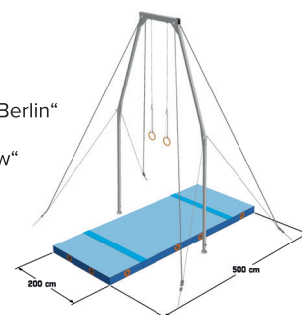

MATTENSÄTZE

1. Wettkampf-Mattensatz für Ringegerüst „Berlin“
2. 1565832 Mattensatz „Moscow“
   - 1565837 Mattensatz „Basic“