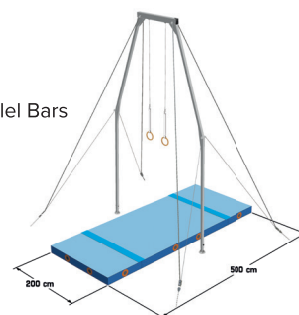

Competition Ring Frame "Berlin"

FIG certified, ORIGINAL REUTHER

Built-in shock absorbers and additional special spring system reduce the jolt on the joints and also the peak forces. Safety frame made of square steel tubing with individual components with a maximum length of 2 m for easy transportation. Height adjustment in steps of 5 cm from 595 - 625 cm (overall height). Ring height adjustable in 2,5 and 5 cm increments between 275 - 305 cm (275 - 280 cm per 5 cm, 280 - 290 cm per 2,5 cm, 295 - 305 cm per 5 cm). The plastic-encased ropes for rings are attached by means of variable threaded sockets with a fine adjustment. Double cable tension system together with the licensed key-adjustment provide the device with great stability.

FIG NORMS & DIMENSIONS

REQUIRED ACCESSORIES ACCORDING TO FIG SPECIFICATIONS

- 1565832 Mat Set "Moscow" for Rings
- or
- 1565837 Mat Set "Basic" for Rings
- 1760308 Hook for Rings
- 1540510 Landing Mat "Happy Landing" 200 x 200 x 10 cm
- 1540226 Trainer Support 100 x 75 x 75 cm
- 1389153 Magnesia stand "Munich"

MAT SETS

Set of competition landing mats for Parallel Bars

- 1565832 Mats set „Moscow“
- 1565837 Mats set „Basic“

04/2026

Wettkampf Ringegerüst „Berlin“

FIG-zertifiziert, ORIGINAL REUTHER.

Mit federnder Aufhängung der Ringe (einstellbares Dämpfungsmodul im oberen Querträger integriert) aus 4-Kant-Stahlrohr, zerlegbar in Einzellängen von max. 270 cm. Höhenverstellbar 595 - 625 cm (Gerüst), 275 - 305 cm (Ringhöhe) in Stufen von 2,5 und 5 cm (275 - 280 cm per 5 cm, 280 - 290 cm per 2,5 cm, 295 - 305 cm per 5 cm). Mit Kunstturnseilen aus kunststoffummanteltem Stahldrahtseil, drehbar gelagerte Aufhängung mit nachstellbarer Höhen-Feinregulierung der Einzelringe, 70 cm lange Chromlederriemen sowie eingenähte Schichtholz-Turnringe einschließlich Doppelverspannung und Keilspannschiebern.