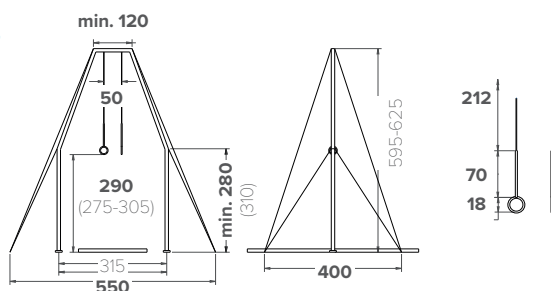

FIG NORMEN & MAßE