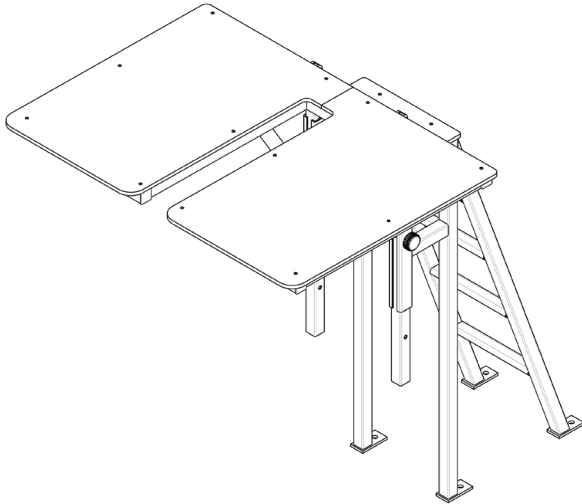

Coaching Platform "Special" for High Bar "Club"

1490374

Height-adjustable trainer platform for methodical high bar "Club" with automatic folding up platform by means of a gas pressure spring. The equipment characteristics are not influenced by free-standing trainer console.

Floor anchoring is necessary (delivery without mounting material).

Technical Data:

Referencenumber	1490374
Height adjustment	in 10 cm steps between 137 - 197 cm
Dimension	Size of platform: 120 x 85 cm
Platform	2 pillars + 2 ladder feet

Trainerkonsole „Spezial“ für Übungsreck „Club“

1490374

Höhenverstellbares Trainerpodest für Methodik-Reck „Club“ mit automatisch hochklappbarer Plattform durch eine Gasdruckfeder. Die Gerätecharakteristik wird durch freistehende Trainerkonsole nicht beeinflusst. Bodenanker erforderlich (nicht inklusive).

Technische Daten:

Artikelnummer	1490374
Höhenverstellung	von 137 - 197 cm in 10 cm Schritten
Plattform	120 x 85 cm
Stand	2 Stützen + 2 Leiterfüße