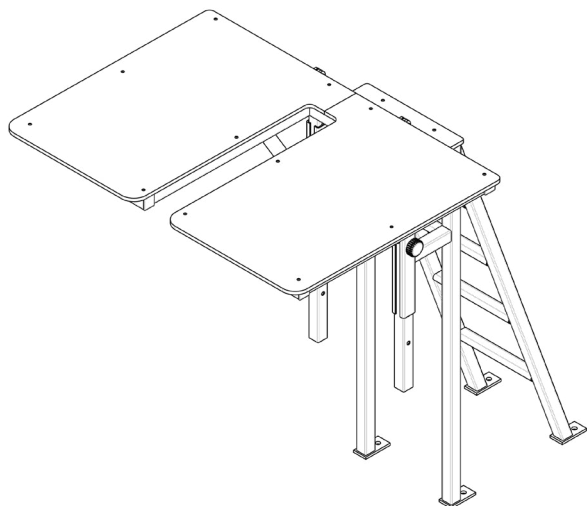

Coaching Platform "Special" for High Bar "Club"

1490374

Height-adjustable trainer platform for methodical high bar "Club" with automatic folding up platform by means of a gas pressure spring. The equipment characteristics are not influenced by free-standing trainer console.

Floor anchoring is necessary (delivery without mounting material).

Technical Data:

Referencenumber	1490374
Height adjustment	in 10 cm steps between 137 - 197 cm
Dimension	Size of platform: 120 x 85 cm
Platform	2 pillars + 2 ladder feet

Trainerkonsole „Spezial“ für Übungsreck „Club“

1490374

Höhenverstellbares Trainerpodest für Methodik-Reck „Club“ mit automatisch hochklappbarer Plattform durch eine Gasdruckfeder. Die Gerätecharakteristik wird durch freistehende Trainerkonsole nicht beeinflusst. Bodenanker erforderlich (nicht inklusive).

Technische Daten:

Artikelnummer	1490374
Höhenverstellung	von 137 - 197 cm in 10 cm Schritten
Plattform	120 x 85 cm
Stand	2 Stützen + 2 Leiterfüße